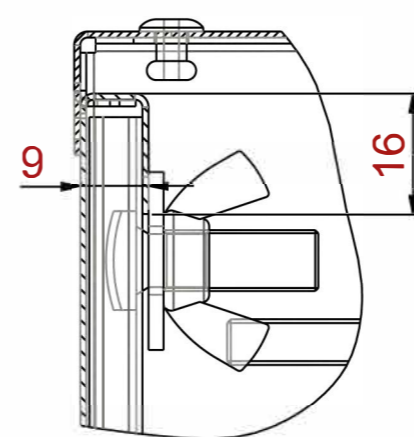

	Etichetta IMB	1	
	Polistirolo corpo	2	Polistirolo
6	Corpo 630	1	Lamiera zincata 8/10
5	Porta cornice 450 chiusura RAD	1	Lamiera zincata 8/10
4	Rete corpo	1	Acciaio zincato
3	Frontalino	1	Lamiera zincata 8/10
2	Kit guida L560 H7	2	Lamiera zincata 8/10
1	Piedino	2	Lamiera zincata 8/10
Pos.	Descrizione	Q.ta	Materiale

Spessore 8/10	Area ... Mq	Scala : 1 : 5	Formato: A 2	Foglio 1-1	Tolleranze generali UNI-ISO 2768-m
Materiale Lamiera Zincata	Trattamento ...	Disegnato		Revisione: 0	
Quantita' ...	Peso ... Kg	Data 1 Emissione	Data	Sviluppo : ...	
DENOMINAZIONE					
Cassette 630 Porta cornice 450 Con aggancio con Viti M6					

DETTAGLIO B
SCALA 1:1

Dimensioni cassette altezza: 630
La profidita' D potra variare da: 80 / 90 / 110 / 150

Larghezza	400	500	600	700	850	1000	1200	1300
A	463	563	663	763	913	1063	1263	1363
B	393	493	593	693	843	997	1197	1297
C	401.6	501.6	601.6	701.6	851.6	1001.6	1201.6	1301.6

Spessore 8/10	Area ... Mq	Scala : 1 : 5	Formato: A 2	Foglio 1-2	Tolleranze generali UNI-ISO 2768-m
Materiale Lamiera Zincata	Trattamento ...	Disegnato		Revisione: 0	Sviluppo : ...
Quantita' ...	Peso ... Kg	Data 1 Emissione		Data	
DENOMINAZIONE Cassette 630 Porta cornice 450 Con aggancio con Viti M6		CODICE			