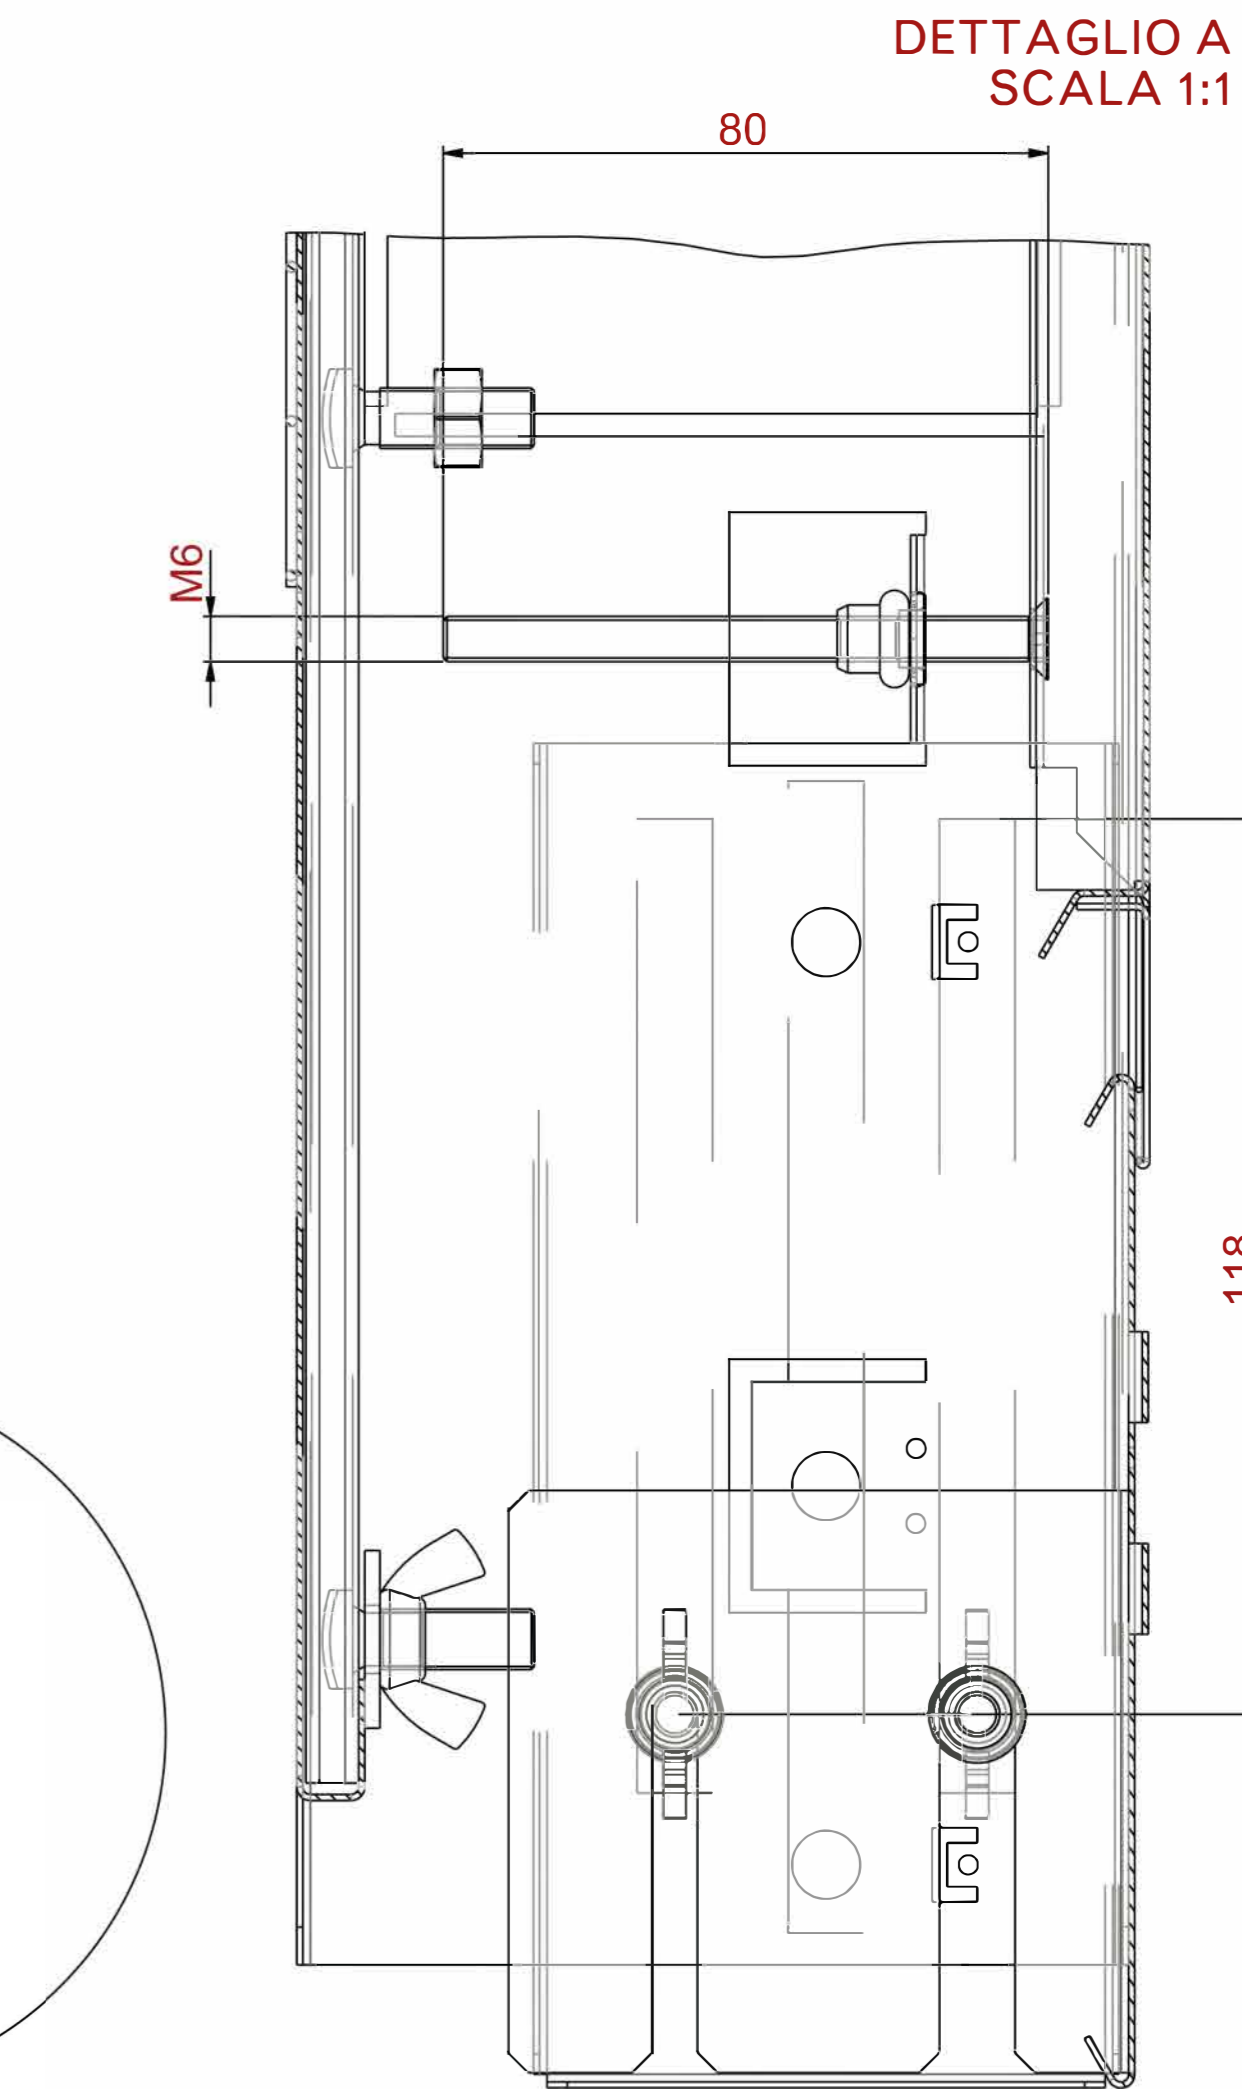

	Etichetta IMB	1	
	Polistirolo corpo	2	Polistirolo
6	Corpo 630	1	Lamiera zincata 8/10
5	Porta cornice 450 chiusura RAD	1	Lamiera zincata 8/10
4	Rete corpo	1	Acciaio zincato
3	Frontalino	1	Lamiera zincata 8/10
2	Kit guida L560 H7	2	Lamiera zincata 8/10
1	Piedino	2	Lamiera zincata 8/10
Pos.	Descrizione	Q.ta	Materiale

Spessore 8/10	Area ... Mq	Scala : 1 : 5	Formato: A 2	Foglio 1-1	Tolleranze generali UNI-ISO 2768-m
Materiale Lamiera Zincata	Trattamento ...	Disegnato		Revisione: 0	
Quantita' ...	Peso ... Kg	Data 1 Emissione	Data	Sviluppo : ...	
DENOMINAZIONE					
Cassette 630 Porta cornice 450 Con aggancio con Viti M6					

DETTAGLIO B
SCALA 1:1

Dimensioni cassette altezza: 630
La profidita' D potra variare da: 80 / 90 / 110 / 150

Larghezza	400	500	600	700	850	1000	1200	1300
A	463	563	663	763	913	1063	1263	1363
B	393	493	593	693	843	997	1197	1297
C	401.6	501.6	601.6	701.6	851.6	1001.6	1201.6	1301.6

Spessore 8/10	Area ... Mq	Scala : 1 : 5	Formato: A 2	Foglio 1-2	Tolleranze generali UNI-ISO 2768-m
Materiale Lamiera Zincata	Trattamento ...	Disegnato		Revisione: 0	Sviluppo : ...
Quantita' ...	Peso ... Kg	Data 1 Emissione		Data	
DENOMINAZIONE Cassette 630 Porta cornice 450 Con aggancio con Viti M6		CODICE			