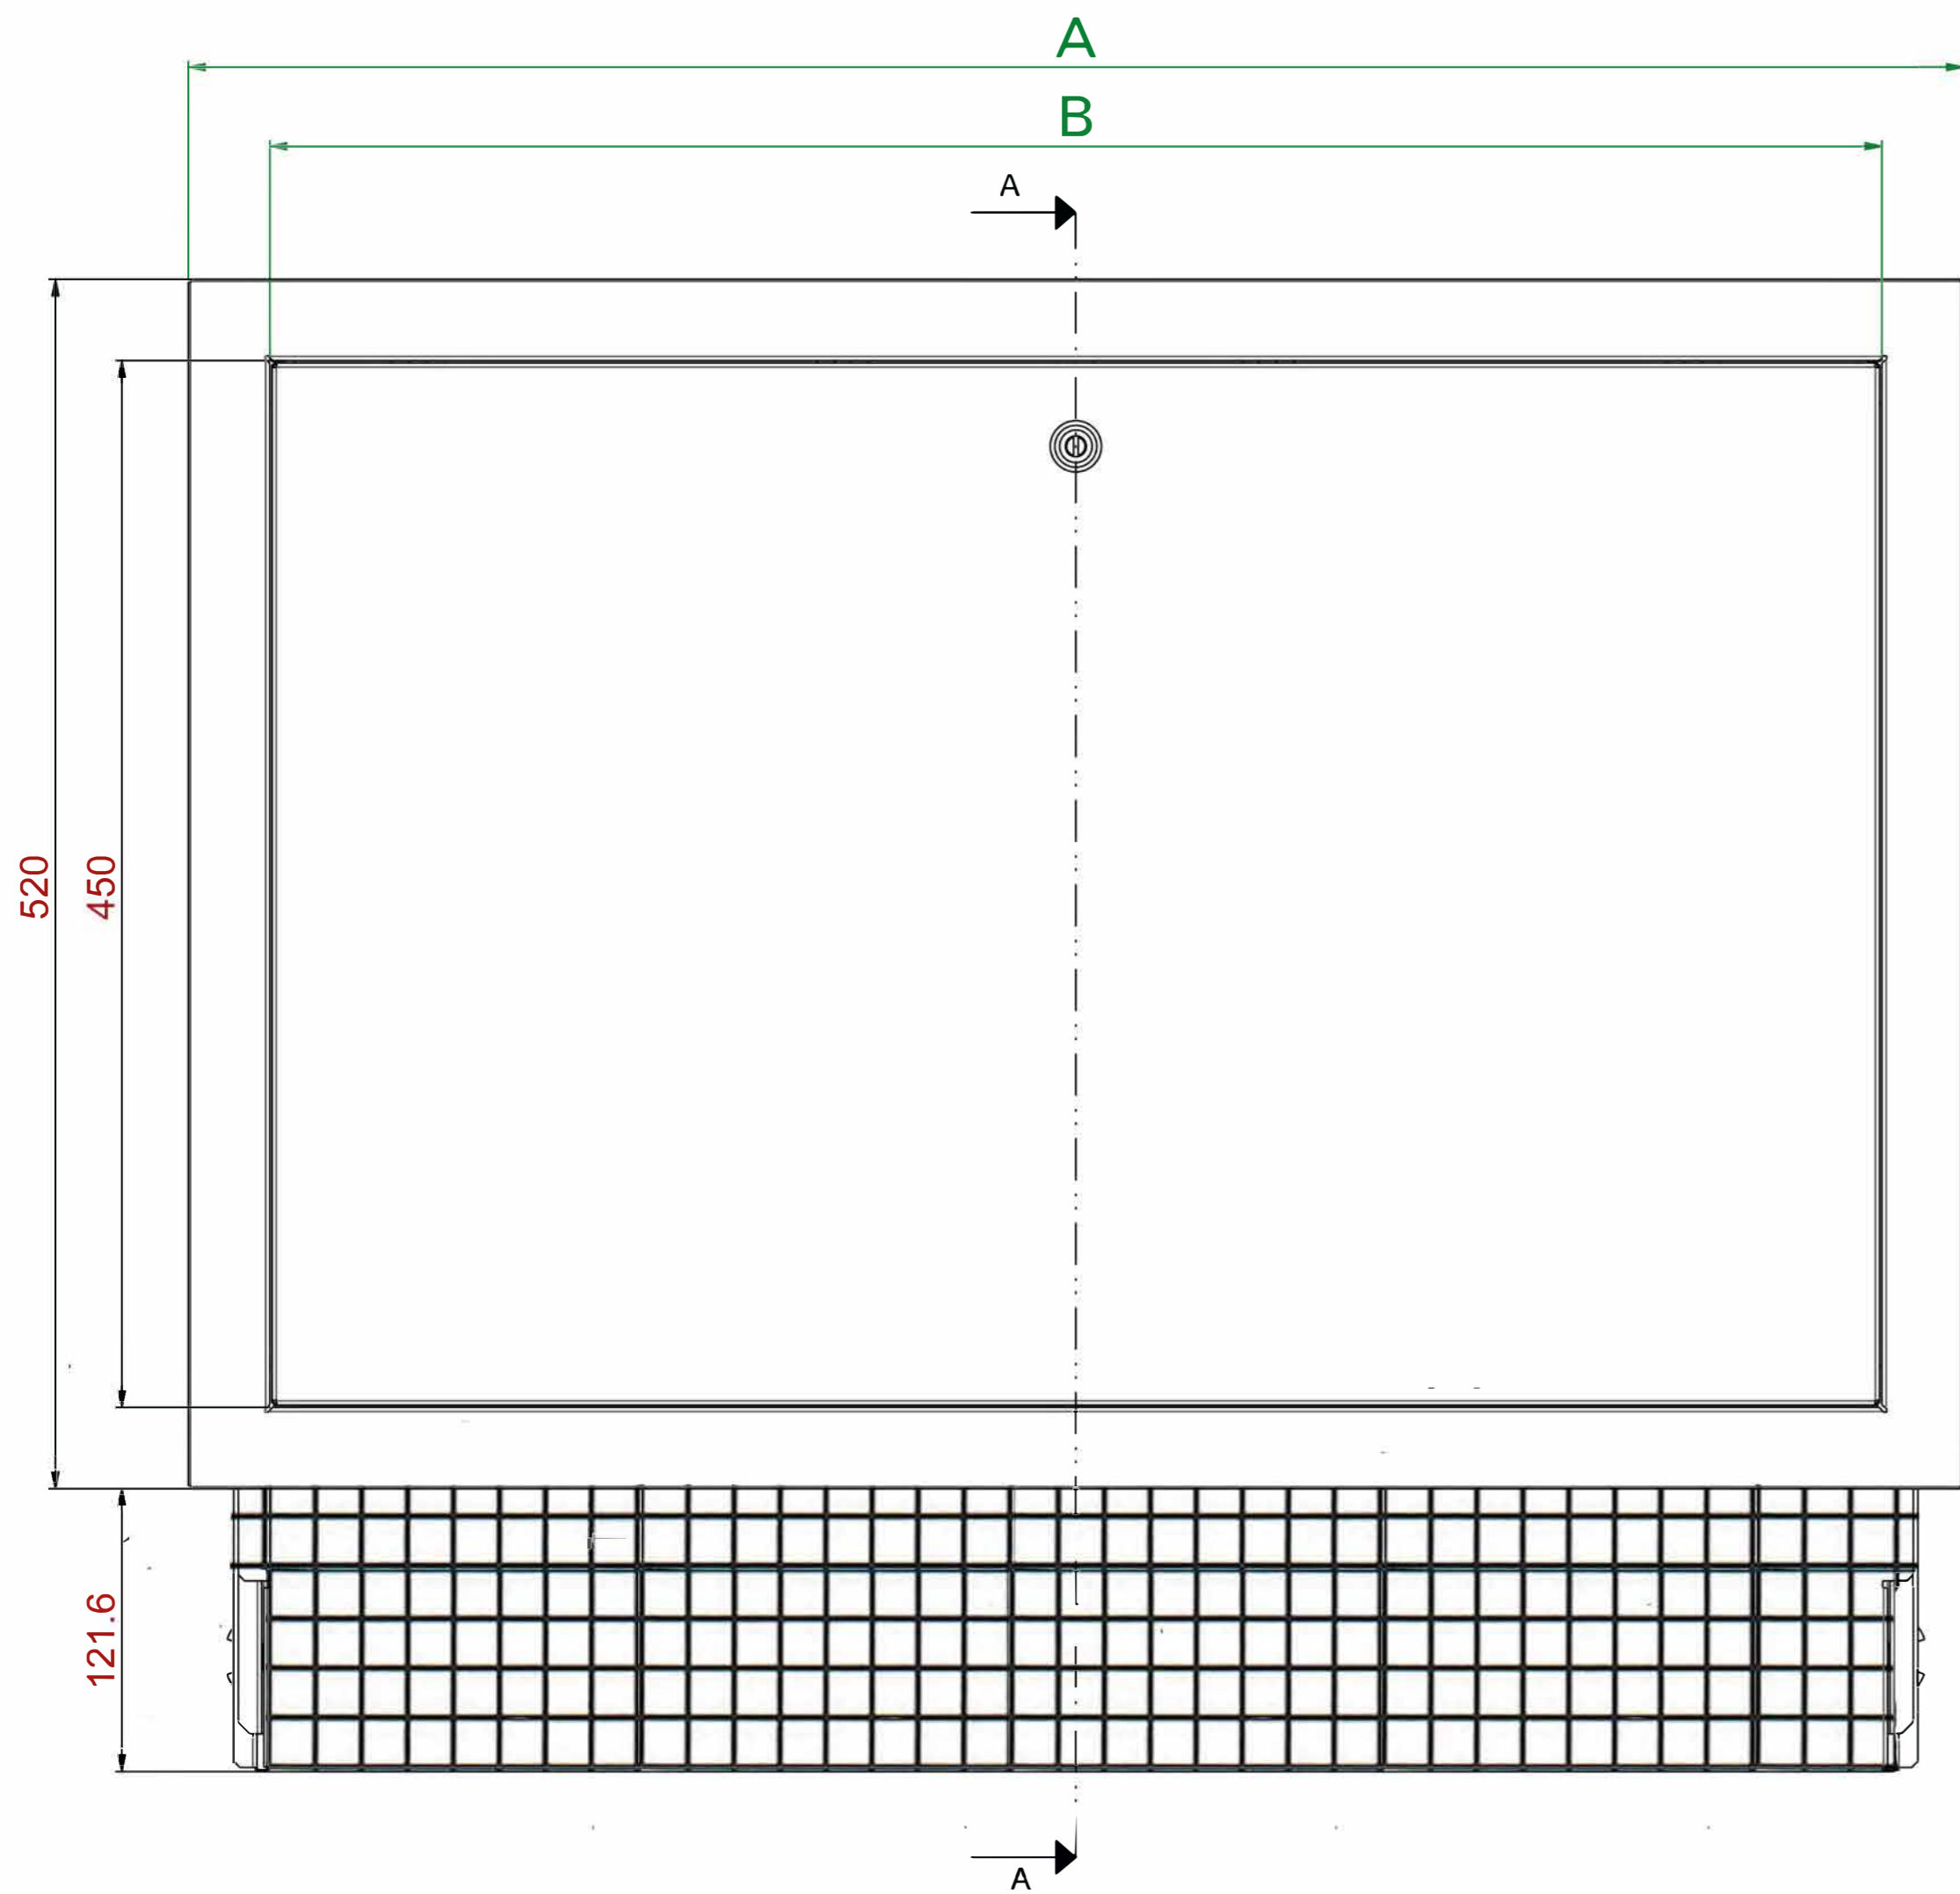

	Etichetta IMB	1	
	Polistirolo corpo	2	Polistirolo
6	Corpo 630	1	Lamiera zincata 8/10
5	Porta cornice 450 chiusura RAD	1	Lamiera zincata 8/10
4	Rete corpo	1	Acciaio zincato
3	Frontalino	1	Lamiera zincata 8/10
2	Kit guida L560 H7	2	Lamiera zincata 8/10
1	Piedino	2	Lamiera zincata 8/10
Pos.	Descrizione	Q.ta	Materiale

Spessore 8/10	Area ... Mq	Scala : 1 : 5	Formato: A 2	Foglio 1-1	Tolleranze generali UNI-ISO 2768-m
Materiale Lamiera Zincata	Trattamento ...	Disegnato		Revisione: 0	
Quantita' ...	Peso ... Kg	Data 1 Emissione	Data	Sviluppo : ...	
DENOMINAZIONE					
Cassette 630 Porta cornice 450 Con aggancio con Viti M6					

DETTAGLIO B
SCALA 1:1

Dimensioni cassette altezza: 630
La profidita' D potra variare da: 80 / 90 / 110 / 150

Larghezza	400	500	600	700	850	1000	1200	1300
A	463	563	663	763	913	1063	1263	1363
B	393	493	593	693	843	997	1197	1297
C	401.6	501.6	601.6	701.6	851.6	1001.6	1201.6	1301.6

Spessore 8/10	Area ... Mq	Scala : 1 : 5	Formato: A 2	Foglio 1-2	Tolleranze generali UNI-ISO 2768-m
Materiale Lamiera Zincata	Trattamento ...	Disegnato		Revisione: 0	Sviluppo : ...
Quantita' ...	Peso ... Kg	Data 1 Emissione		Data	
DENOMINAZIONE Cassette 630 Porta cornice 450 Con aggancio con Viti M6		CODICE			