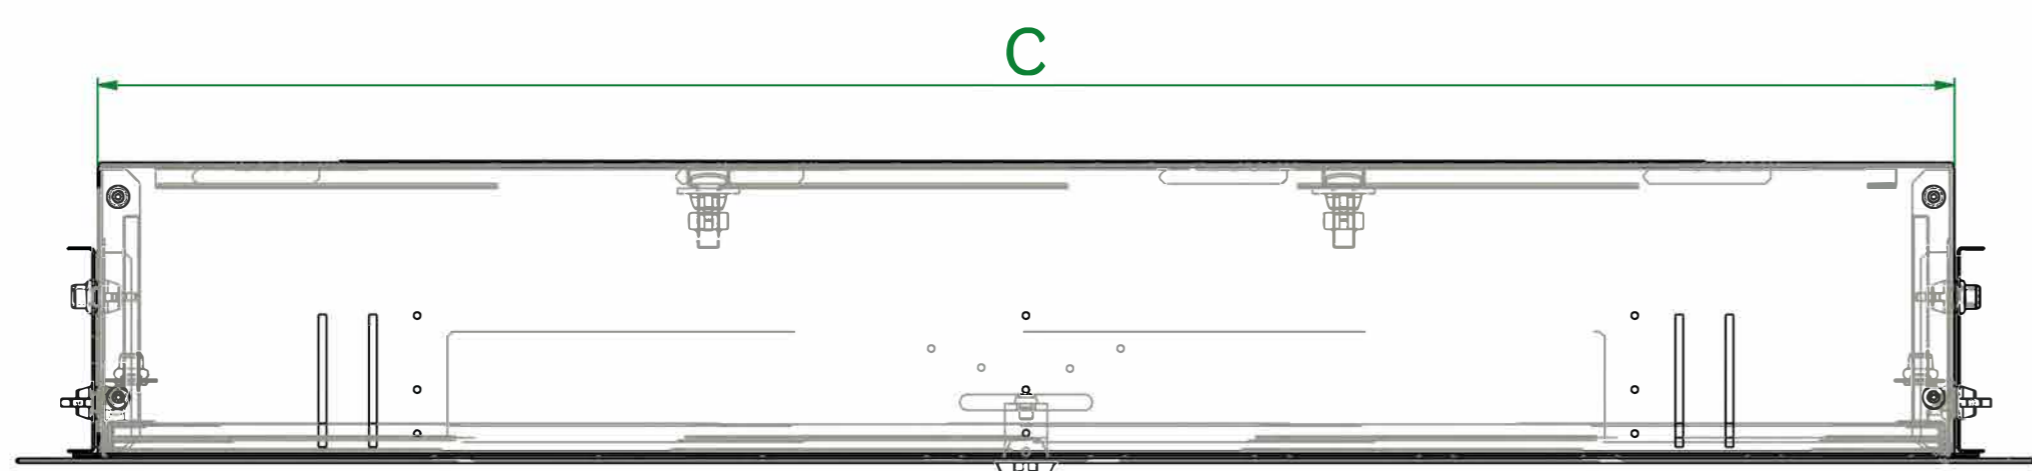

	Etichetta IMB	1	
	Polistirolo corpo	2	Polistirolo
6	Corpo 630	1	Lamiera zincata 8/10
5	Porta cornice 450 chiusura RAD	1	Lamiera zincata 8/10
4	Rete corpo	1	Acciaio zincato
3	Frontalino	1	Lamiera zincata 8/10
2	Kit guida L560 H7	2	Lamiera zincata 8/10
1	Piedino	2	Lamiera zincata 8/10
Pos.	Descrizione	Q.ta	Materiale

Spessore 8/10	Area ... Mq	Scala : 1 : 5	Formato: A 2	Foglio 1-1	Tolleranze generali UNI-ISO 2768-m
Materiale Lamiera Zincata	Trattamento ...	Disegnato		Revisione: 0	
Quantita' ...	Peso ... Kg	Data 1 Emissione	Data	Sviluppo : ...	
DENOMINAZIONE					
Cassette 630 Porta cornice 450 Con aggancio con Viti M6					

DETTAGLIO B
SCALA 1:1

Dimensioni cassette altezza: 630
La profidita' D potra variare da: 80 / 90 / 110 / 150

Larghezza	400	500	600	700	850	1000	1200	1300
A	463	563	663	763	913	1063	1263	1363
B	393	493	593	693	843	997	1197	1297
C	401.6	501.6	601.6	701.6	851.6	1001.6	1201.6	1301.6

Spessore 8/10	Area ... Mq	Scala : 1 : 5	Formato: A 2	Foglio 1-2	Tolleranze generali UNI-ISO 2768-m
Materiale Lamiera Zincata	Trattamento ...	Disegnato		Revisione: 0	Sviluppo : ...
Quantita' ...	Peso ... Kg	Data 1 Emissione		Data	
DENOMINAZIONE Cassette 630 Porta cornice 450 Con aggancio con Viti M6		CODICE			