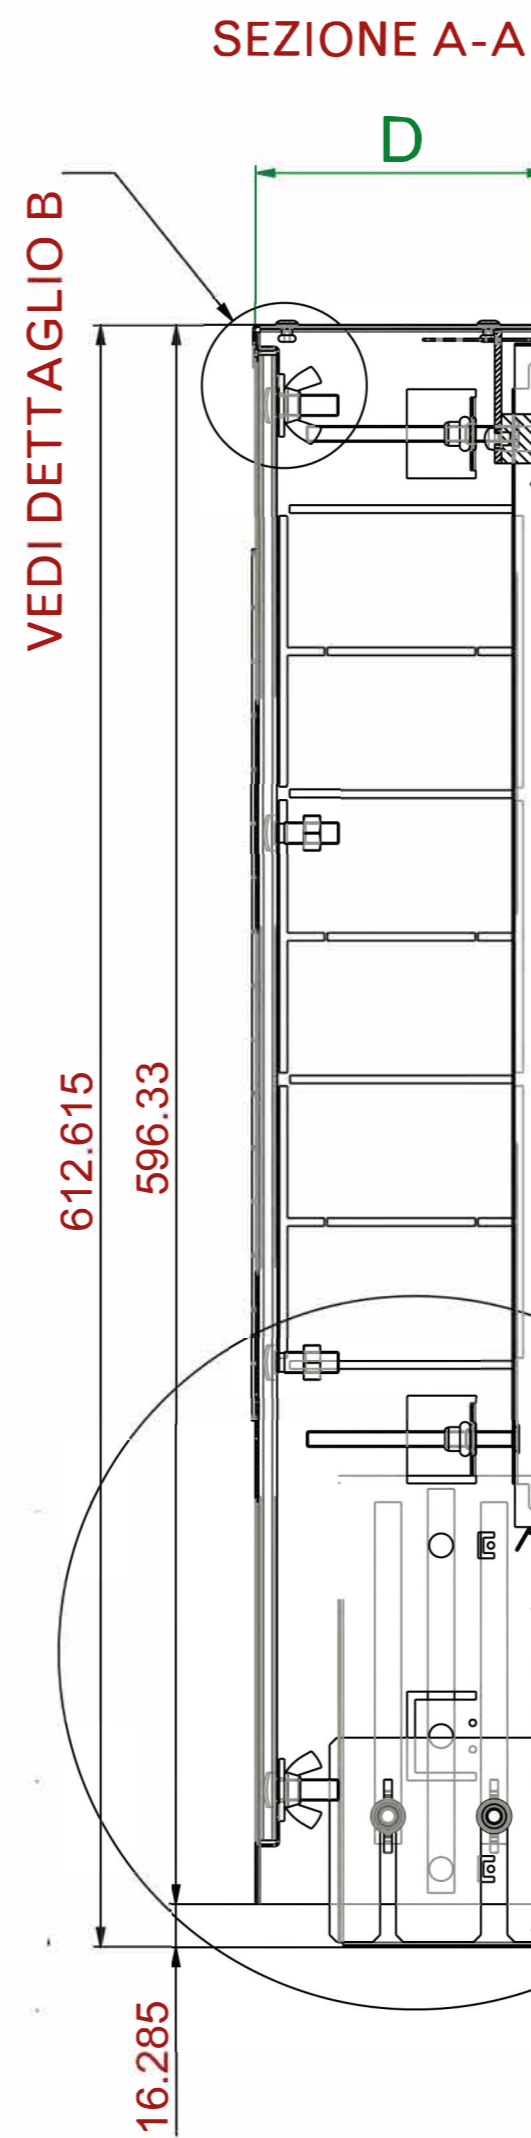

	Etichetta IMB	1	
	Polistirolo corpo	2	Polistirolo
6	Corpo 630	1	Lamiera zincata 8/10
5	Porta cornice 450 chiusura RAD	1	Lamiera zincata 8/10
4	Rete corpo	1	Acciaio zincato
3	Frontalino	1	Lamiera zincata 8/10
2	Kit guida L560 H7	2	Lamiera zincata 8/10
1	Piedino	2	Lamiera zincata 8/10
Pos.	Descrizione	Q.ta	Materiale

Spessore 8/10	Area ... Mq	Scala : 1 : 5	Formato: A 2	Foglio 1-1	Tolleranze generali UNI-ISO 2768-m
Materiale Lamiera Zincata	Trattamento ...	Disegnato		Revisione: 0	
Quantita' ...	Peso ... Kg	Data 1 Emissione	Data	Sviluppo : ...	
DENOMINAZIONE					
Cassette 630 Porta cornice 450 Con aggancio con Viti M6					

DETTAGLIO B
SCALA 1:1

Dimensioni cassette altezza: 630
La profidita' D potra variare da: 80 / 90 / 110 / 150

Larghezza	400	500	600	700	850	1000	1200	1300
A	463	563	663	763	913	1063	1263	1363
B	393	493	593	693	843	997	1197	1297
C	401.6	501.6	601.6	701.6	851.6	1001.6	1201.6	1301.6

Spessore 8/10	Area ... Mq	Scala : 1 : 5	Formato: A 2	Foglio 1-2	Tolleranze generali UNI-ISO 2768-m
Materiale Lamiera Zincata	Trattamento ...	Disegnato		Revisione: 0	Sviluppo : ...
Quantita' ...	Peso ... Kg	Data 1 Emissione		Data	
DENOMINAZIONE Cassette 630 Porta cornice 450 Con aggancio con Viti M6		CODICE			